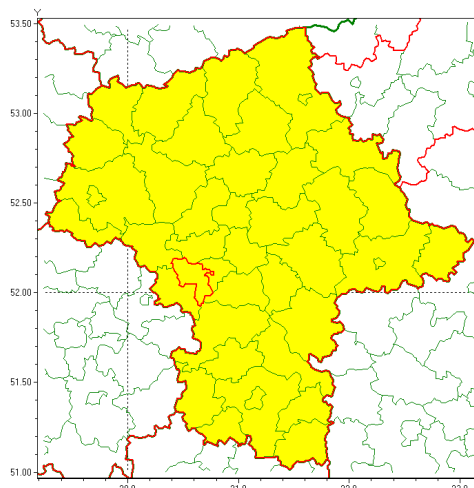

### Zasięg ostrzeżenia w województwie

Silny mróz

### Ostrzeżenie meteorologiczne Nr 21

<b>Nazwa biura</b>	IMGW-PIB Centralne Biuro Prognoz Meteorologicznych - Wydział w Warszawie
<b>Zjawisko/stopień zagrożenia</b>	Silny mróz/ 1
<b>Obszar</b>	województwo mazowieckie <b>powiat grodziski</b>
<b>Ważność</b>	od godz. 20:00 dnia 11.02.2021 do godz. 09:00 dnia 12.02.2021
<b>Przebieg</b>	Prognozuje się temperatury minimalne w nocy od -18°C miejscami na północy do -14°C na południu. Wiatr o średniej prędkości od 15 km/h do 25 km/h.
<b>Prawdopodobieństwo wystąpienia zjawiska(%)</b>	80%
<b>Uwagi</b>	Brak.
<b>Dyrektor synoptyk IMGW-PIB</b>	Dorota Pacocha
<b>Godzina i data wydania</b>	godz. 12:55 dnia 11.02.2021
<b>SMS</b>	IMGW-PIB OSTRZEŻENIE: MRÓZ/1 mazowieckie/grodziski od 20:00/11.02 do 09:00/12.02.2021 temp. min -18 st, wiatr 25 km/h.