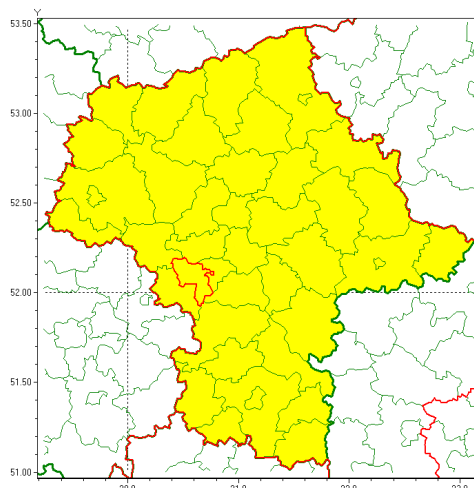

Zasięg ostrzeżenia w województwie

Burze z gradem

Ostrzeżenie meteorologiczne Nr 43

Nazwa biura	IMGW-PIB Centralne Biuro Prognoz Meteorologicznych - Wydział w Warszawie
Zjawisko/stopień zagrożenia	Burze z gradem/ 1
Obszar	województwo mazowieckie powiat grodziski
Ważność	od godz. 12:00 dnia 14.05.2021 do godz. 22:00 dnia 14.05.2021
Przebieg	Prognozowane są burze, którym miejscami będą towarzyszyć ulewne opady deszczu do 30 mm oraz porywy wiatru do 70 km/h. Miejscami grad.
Prawdopodobieństwo wystąpienia zjawiska(%)	80%
Uwagi	Brak.
Dyrektor synoptyk IMGW-PIB	Michał Folwarski
Godzina i data wydania	godz. 09:06 dnia 14.05.2021
SMS	IMGW-PIB OSTRZEŻA: BURZE Z GRADEM/1 mazowieckie/grodziski od 12:00/14.05 do 22:00/14.05.2021 deszcz 30 mm, grad, porywy 70 km/h.