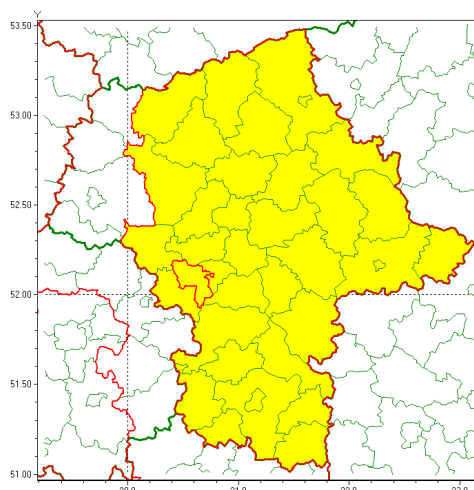

### Zasięg ostrzeżenia w województwie

Burze z gradem

### Ostrzeżenie meteorologiczne Nr 45

Nazwa biura	IMGW-PIB Centralne Biuro Prognoz Meteorologicznych - Wydział w Warszawie
Zjawisko/stopień zagrożenia	Burze z gradem/ 1
Obszar	województwo mazowieckie <b>powiat grodziski</b>
Ważność	od godz. 13:00 dnia 18.05.2021 do godz. 21:00 dnia 18.05.2021
Przebieg	Prognozowane są burze, którym miejscami będą towarzyszyć opady deszczu do 25 mm oraz porywy wiatru do 70 km/h. Możliwy grad.
Prawdopodobieństwo wystąpienia zjawiska(%)	70%
Uwagi	Brak.
Dyrektor synoptyk IMGW-PIB	Katarzyna Cisiłowska
Godzina i data wydania	godz. 09:53 dnia 18.05.2021
SMS	IMGW-PIB OSTRZEŻENIE: BURZE Z GRADEM/1 mazowieckie/grodziski od 13:00/18.05 do 21:00/18.05.2021 deszcz 25 mm, grad, porywy 70 km/h.