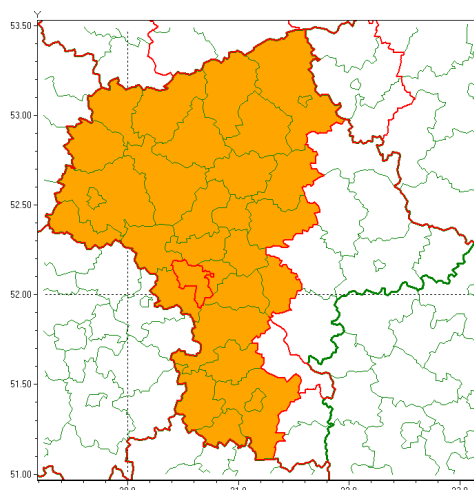

Zasięg ostrzeżenia w województwie

Burze z gradem

Ostrzeżenie meteorologiczne Nr 50

Nazwa biura	IMGW-PIB Centralne Biuro Prognoz Meteorologicznych - Wydział w Warszawie
Zjawisko/stopień zagrożenia	Burze z gradem/ 2
Obszar	województwo mazowieckie powiat grodziski
Ważność	od godz. 11:00 dnia 22.06.2021 do godz. 03:00 dnia 23.06.2021
Przebieg	Prognozowane są burze, którym miejscami towarzyszyć będą ulewne opady deszczu od 30 mm do 40 mm, lokalnie do 50 mm oraz porywy wiatru do 90 km/h. Miejscami grad.
Prawdopodobieństwo wystąpienia zjawiska(%)	80%
Uwagi	Brak.
Dyrektor synoptyk IMGW-PIB	Dorota Pacocha
Godzina i data wydania	godz. 07:14 dnia 22.06.2021
SMS	IMGW-PIB OSTRZEŻENIE: BURZE Z GRADEM/2 mazowieckie/grodziski od 11:00/22.06 do 03:00/23.06.2021 deszcz 50 mm, grad, porywy 90 km/h.