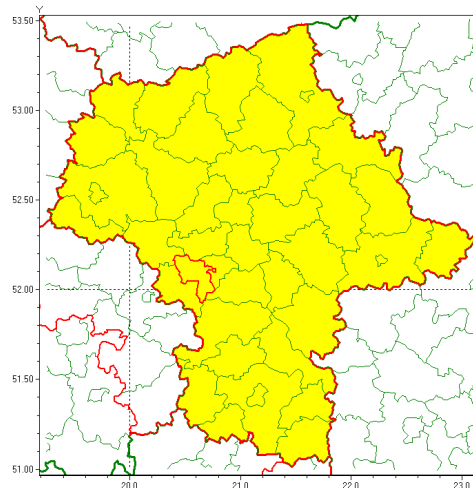

Zasięg ostrzeżenia w województwie

Burze z gradem

Ostrzeżenie meteorologiczne Nr 53

Nazwa biura	IMGW-PIB Centralne Biuro Prognoz Meteorologicznych - Wydział w Warszawie
Zjawisko/stopień zagrożenia	Burze z gradem/ 1
Obszar	województwo mazowieckie powiat grodziski
Ważność	od godz. 13:00 dnia 30.06.2021 do godz. 02:00 dnia 01.07.2021
Przebieg	Prognozowane są burze, którym miejscami będą towarzyszyć silne opady deszczu od 20 mm do 30 mm, lokalnie do 40 mm oraz porywy wiatru do 90 km/h. Miejscami grad.
Prawdopodobieństwo wystąpienia zjawiska(%)	80%
Uwagi	Brak.
Dyrektor synoptyk IMGW-PIB	Dorota Pacocha
Godzina i data wydania	godz. 07:39 dnia 30.06.2021
SMS	IMGW-PIB OSTRZEŻENIE: BURZE Z GRADEM/1 mazowieckie/grodziski od 13:00/30.06 do 02:00/01.07.2021 deszcz 40 mm, grad, porywy 90 km/h.