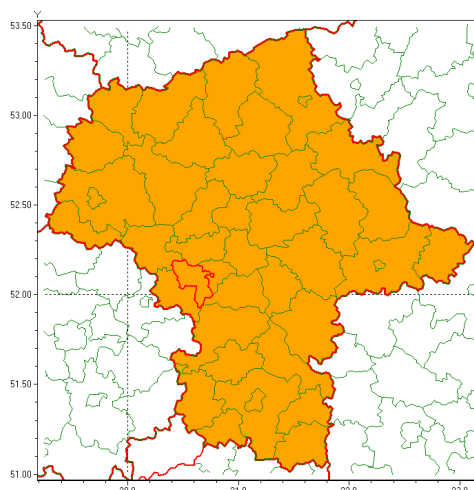

Zasięg ostrzeżenia w województwie

Burze z gradem

Ostrzeżenie meteorologiczne Nr 69

Nazwa biura	IMGW-PIB Centralne Biuro Prognoz Meteorologicznych - Wydział w Warszawie
Zjawisko/stopień zagrożenia	Burze z gradem/ 2
Obszar	województwo mazowieckie powiat grodziski
Ważność	od godz. 14:00 dnia 26.07.2021 do godz. 02:00 dnia 27.07.2021
Przebieg	Prognozowane są burze, którym miejscami będą towarzyszyły ulewne opady deszczu od 30 mm do 40 mm, lokalnie w przypadku kumulacji opadów do 60 mm oraz porywy wiatru do 80 km/h. Miejscami grad.
Prawdopodobieństwo wystąpienia zjawiska(%)	80%
Uwagi	Ostrzeżenie może być aktualizowane.
Dyrektor synoptyk IMGW-PIB	Ilona Bazyluk
Godzina i data wydania	godz. 06:58 dnia 26.07.2021
SMS	IMGW-PIB OSTRZEŻA: BURZE Z GRADEM/2 mazowieckie/grodziski od 14:00/26.07 do 02:00/27.07.2021 deszcz 60 mm, grad, porywy 80 km/h.