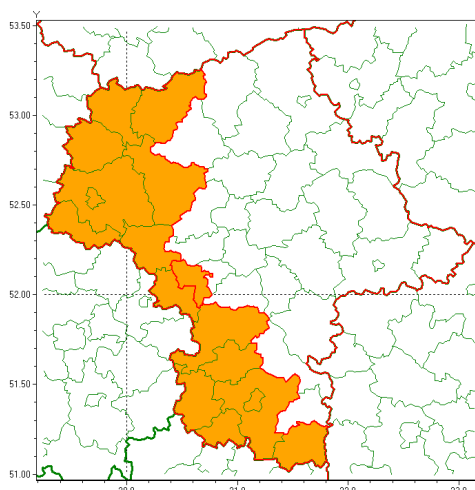

### Zasięg ostrzeżenia w województwie

Burze z gradem

### Ostrzeżenie meteorologiczne Nr 71

<b>Nazwa biura</b>	IMGW-PIB Centralne Biuro Prognoz Meteorologicznych - Wydział w Warszawie
<b>Zjawisko/stopień zagrożenia</b>	Burze z gradem/ 2
<b>Obszar</b>	województwo mazowieckie <b>powiat grodziski</b>
<b>Ważność</b>	od godz. 14:00 dnia 28.07.2021 do godz. 02:00 dnia 29.07.2021
<b>Przebieg</b>	Prognozowane są burze, którym miejscami będą towarzyszyć opady deszczu od 30 mm do 40 mm oraz porywy wiatru do 100 km/h. Miejscami grad.
<b>Prawdopodobieństwo wystąpienia zjawiska(%)</b>	80%
<b>Uwagi</b>	Ostrzeżenie może być aktualizowane.
<b>Dyrektor synoptyk IMGW-PIB</b>	Ilona Bazyluk
<b>Godzina i data wydania</b>	godz. 07:12 dnia 28.07.2021
<b>SMS</b>	IMGW-PIB OSTRZEŻENIE: BURZE Z GRADEM/2 mazowieckie/grodziski od 14:00/28.07 do 02:00/29.07.2021 deszcz 40 mm, grad, porywy 100 km/h.