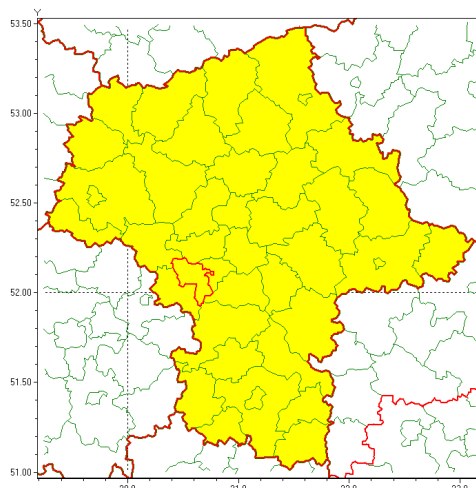

Zasięg ostrzeżenia w województwie

Burze z gradem

Ostrzeżenie meteorologiczne Nr 76

| | |
|---|---|
| Nazwa biura | IMGW-PIB Centralne Biuro Prognoz Meteorologicznych - Wydział w Warszawie |
| Zjawisko/stopień zagrożenia | Burze z gradem/ 1 |
| Obszar | województwo mazowieckie powiat grodziski |
| Ważność | od godz. 11:00 dnia 16.08.2021 do godz. 23:00 dnia 16.08.2021 |
| Przebieg | Prognozowane są burze, którym miejscami będą towarzyszyć ulewne opady deszczu od 20 mm do 30 mm oraz porywy wiatru do około 90 km/h. Miejscami grad. |
| Prawdopodobieństwo wystąpienia zjawiska(%) | 80% |
| Uwagi | W ciągu najbliższej nocy (tj. 16/17.08.21) duże prawdopodobieństwo wystąpienia kolejnych niebezpiecznych zjawisk związanych z silnymi opadami deszczu oraz burzami. |
| Dyrektor synoptyk IMGW-PIB | Dorota Pacocha |
| Godzina i data wydania | godz. 07:26 dnia 16.08.2021 |
| SMS | IMGW-PIB OSTRZEŻA: BURZE Z GRADEM/1 mazowieckie/grodziski od 11:00/16.08 do 23:00/16.08.2021 deszcz 30 mm, grad, porywy 90 km/h. |