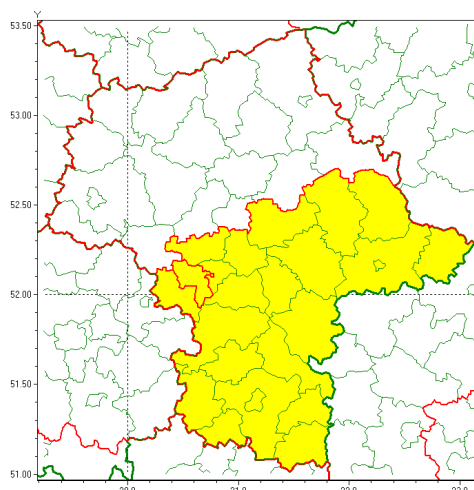

Zasięg ostrzeżenia w województwie

Silny wiatr

Ostrzeżenie meteorologiczne Nr 3

Nazwa biura	IMGW-PIB Centralne Biuro Prognoz Meteorologicznych - Wydział w Warszawie
Zjawisko/stopień zagrożenia	Silny wiatr/ 1
Obszar	województwo mazowieckie powiat grodziski
Ważność	od godz. 02:00 dnia 14.01.2022 do godz. 18:00 dnia 14.01.2022
Przebieg	Prognozuje się wystąpienie silnego wiatru o średniej prędkości od 30 km/h do 40 km/h, w porywach do 90 km/h, z zachodu i północnego zachodu.
Prawdopodobieństwo wystąpienia zjawiska(%)	80%
Uwagi	Brak.
Dyrektor synoptyk IMGW-PIB	Dorota Pacocha
Godzina i data wydania	godz. 12:14 dnia 13.01.2022
SMS	IMGW-PIB OSTRZEŻENIE: WIATR/1 mazowieckie/grodziski od 02:00/14.01 do 18:00/14.01.2022 prędkość do 40 km/h, porywy do 90 km/h, W, NW.