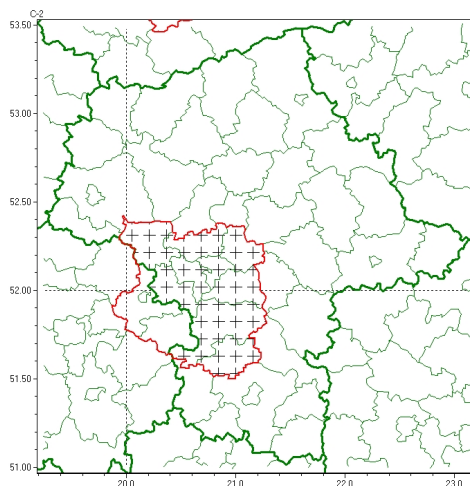

Zasięg komunikatu w województwie

Burze

Komunikat meteorologiczny z godz. 13:54 dnia 24.04.2023

Nazwa biura	IMGW-PIB Centralne Biuro Prognoz Meteorologicznych - Wydział w Warszawie
Zjawiska	Burze
Obszar	województwo mazowieckie powiaty: białobrzegi, grodziski, grójce, piaseczyński, pruszkowski, sochaczewski, Warszawa, warszawski zachodni, yrardowski
Sytuacja meteorologiczna	Miejscami występują burze, którym towarzyszą opady deszczu o szacunkowym natężeniu do 5-10 mm/h. Burze nadal rozwijają się i przemieszczają się w kierunku północnym. Natężenie zjawisk nie będzie ulegało zmianie.
Uwagi	Komunikat przygotowano na podstawie danych z systemów teledetekcji atmosfery oraz sieci pomiarowo-obszaryjnych IMGW-PIB. Lokalnie zjawiska mogą mieć inny przebieg niż opisany.
Godzina i data wydania	godz. 13:54 dnia 24.04.2023