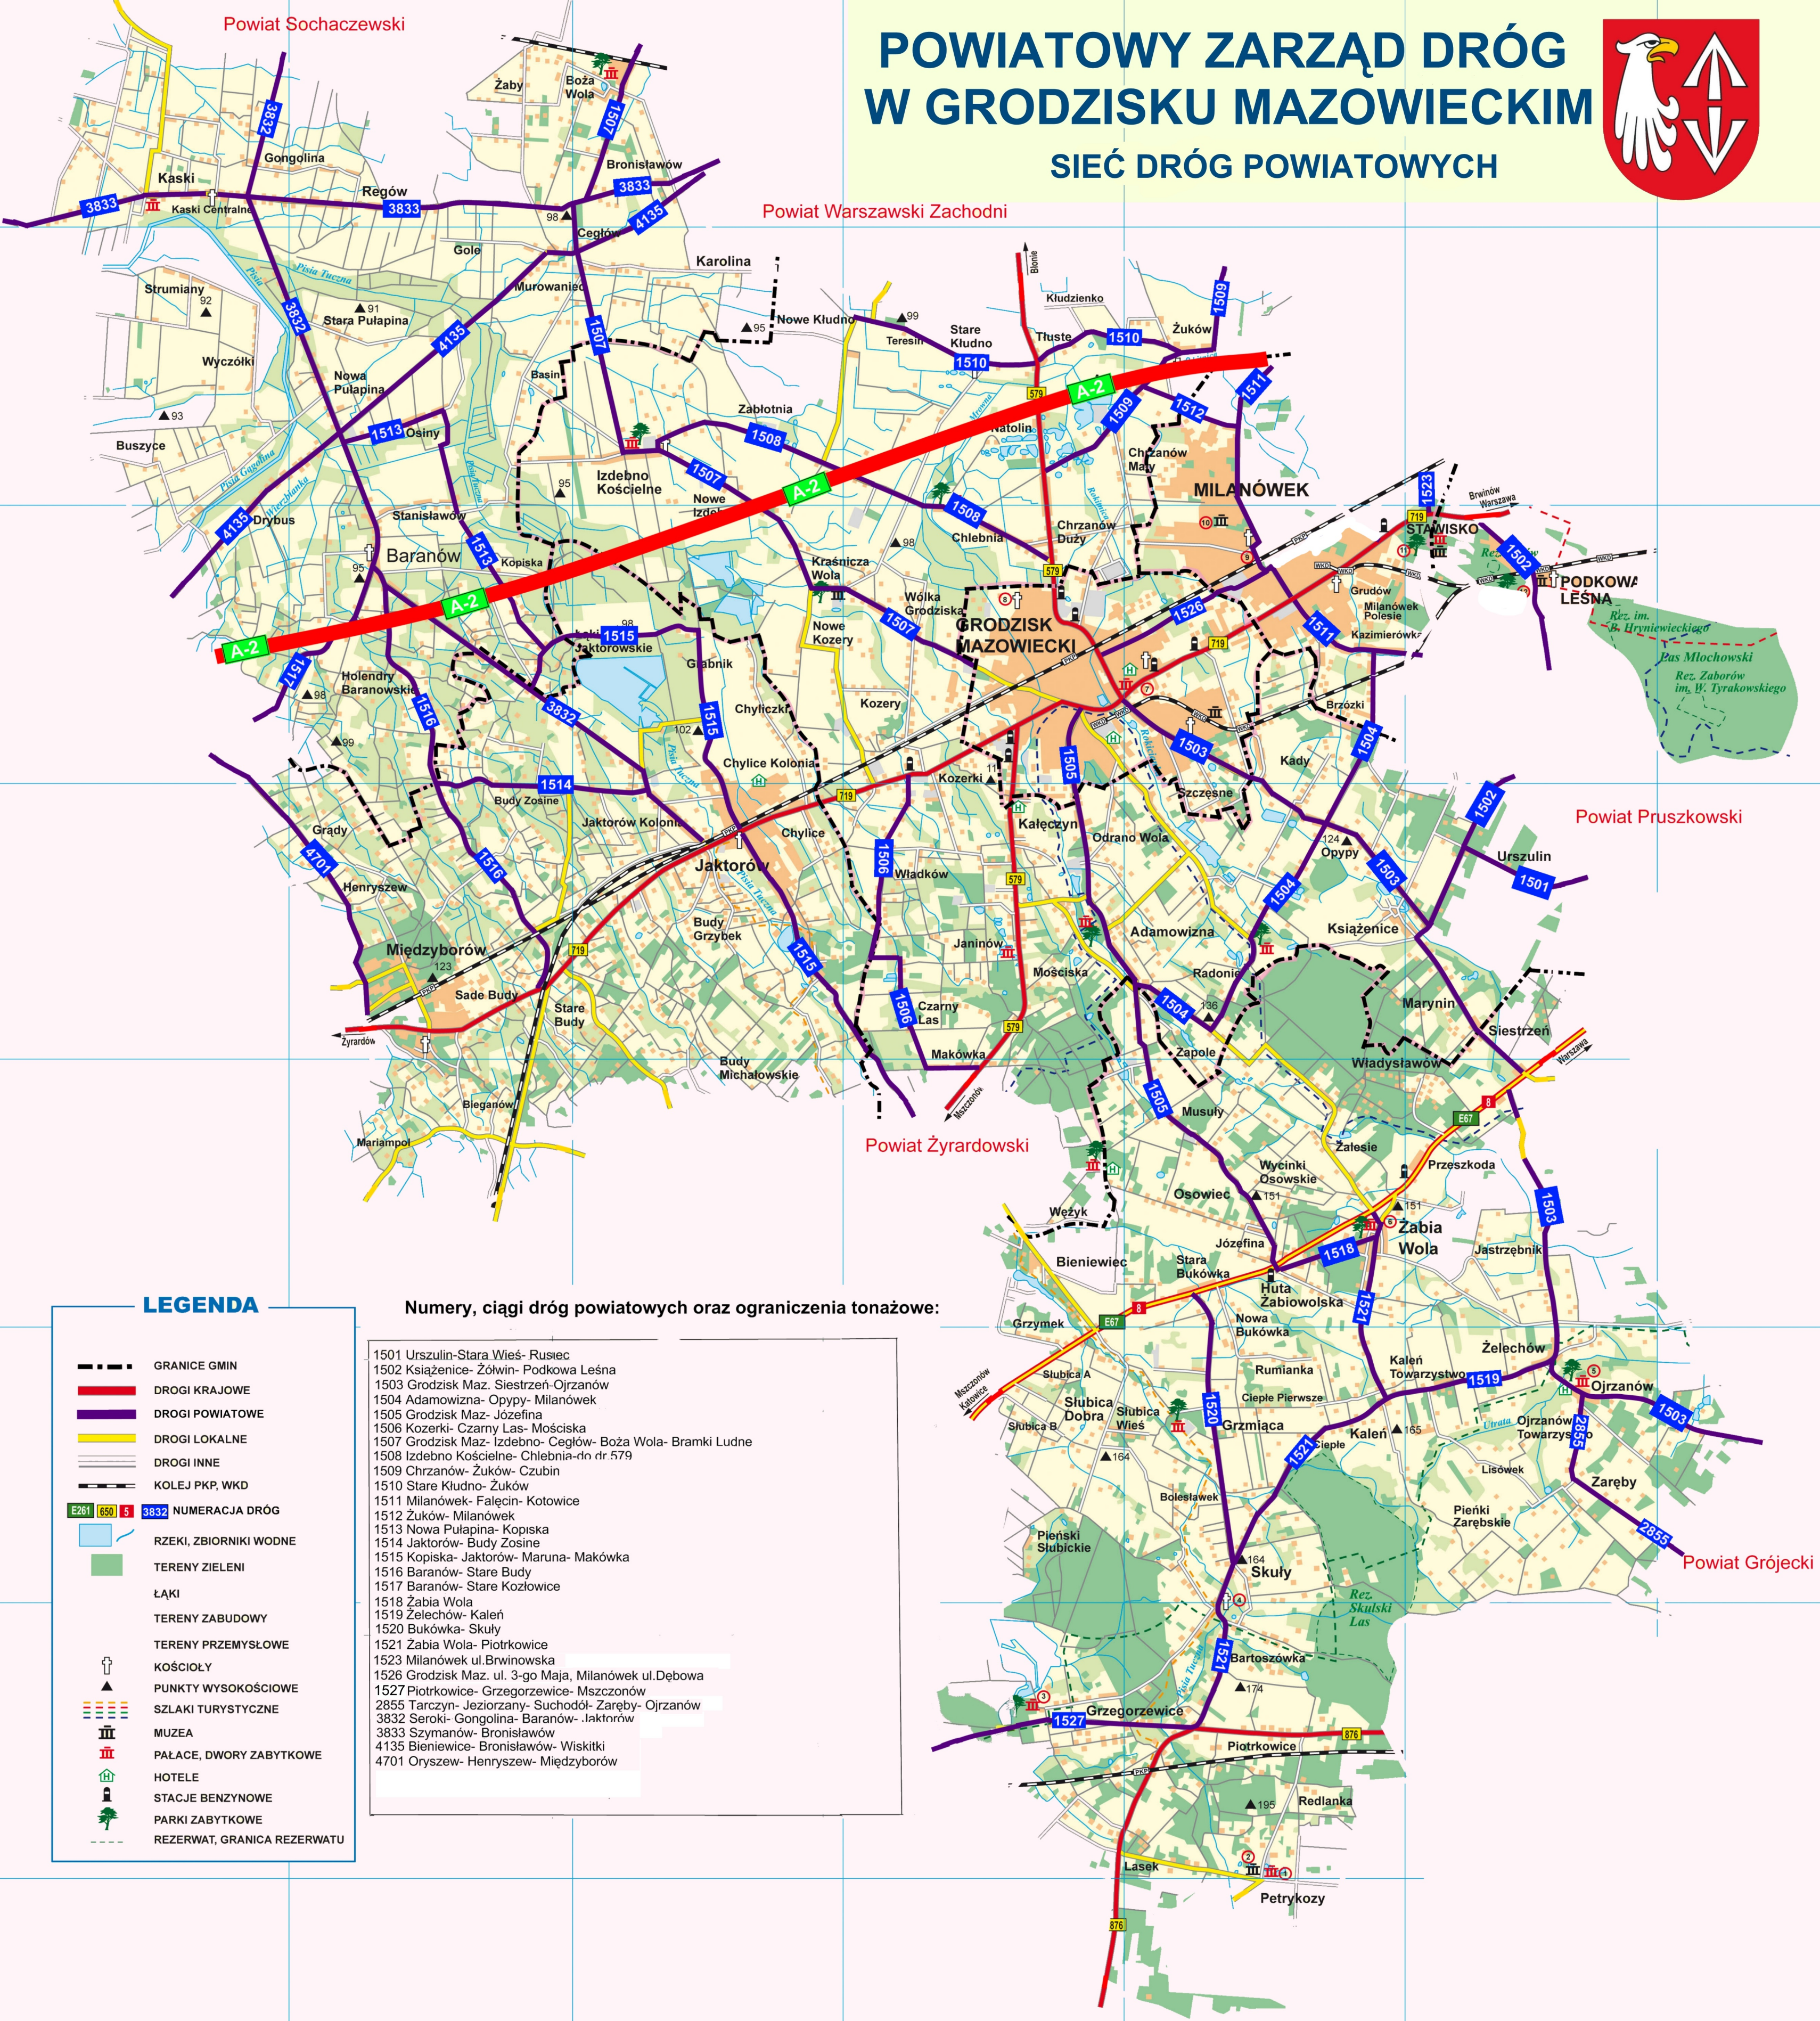

POWIATOWY ZARZĄD DRÓG W GRODZISKU MAZOWIECKIM

SIEĆ DRÓG POWIATOWYCH

LEGENDA

- GRANICE GMIN
- DROGI KRAJOWE
- DROGI POWIATOWE
- DROGI LOKALNE
- DROGI INNE
- KOLEJ PKP, WKD
- E261 650 5 3832 NUMERACJA DRÓG
- RZEKI, ZBIORNIKI WODNE
- TERENY ZIELENI
- ŁĄKI
- TERENY ZABUDOWY
- TERENY PRZEMYSŁOWE
- KOŚCIOŁY
- PUNKTY WYSOKOŚCIOWE
- SZLAKI TURYSTYCZNE
- MUZEA
- PAŁACE, DWORY ZABYTKOWE
- HOTELE
- STACJE BENZYNOWE
- PARKI ZABYTKOWE
- REZERWAT, GRANICA REZERWATU

Numery, ciągi dróg powiatowych oraz ograniczenia tonażowe:

- 1501 Urszulin-Stara Wieś- Rusiec
- 1502 Książenice- Żółwin- Podkowa Leśna
- 1503 Grodzisk Maz. Sierzeń-Ojrzanów
- 1504 Adamowizna- Opypy- Milanówek
- 1505 Grodzisk Maz- Józefina
- 1506 Kozerki- Czarny Las- Mościska
- 1507 Grodzisk Maz- Izdebn- Ceglów- Boża Wola- Bramki Ludne
- 1508 Izdebn Kościelne- Chlebnia- do dr 579
- 1509 Chrzanów- Żuków- Czubin
- 1510 Stare Kludno- Żuków
- 1511 Milanówek- Fałcin- Kotowice
- 1512 Żuków- Milanówek
- 1513 Nowa Pułapina- Kopiska
- 1514 Jaktorów- Budy Zosine
- 1515 Kopiska- Jaktorów- Maruna- Makówka
- 1516 Baranów- Stare Budy
- 1517 Baranów- Stare Kozłowice
- 1518 Żabia Wola
- 1519 Żelechów- Kalerń
- 1520 Bukówka- Skuły
- 1521 Żabia Wola- Piotrkowice
- 1523 Milanówek ul. Brwinowska
- 1526 Grodzisk Maz. ul. 3-go Maja, Milanówek ul. Dębowa
- 1527 Piotrkowice- Grzegorzewice- Mszczonów
- 2855 Tarczyn- Jeziorzany- Suchodół- Zaręby- Ojrzanów
- 3832 Seroki- Gongolina- Baranów- Jaktorów
- 3833 Szymanów- Bronisławów
- 4135 Bieniewice- Bronisławów- Wiskitki
- 4701 Oryszew- Henryszew- Międzyborów

Powiat Grójcecki