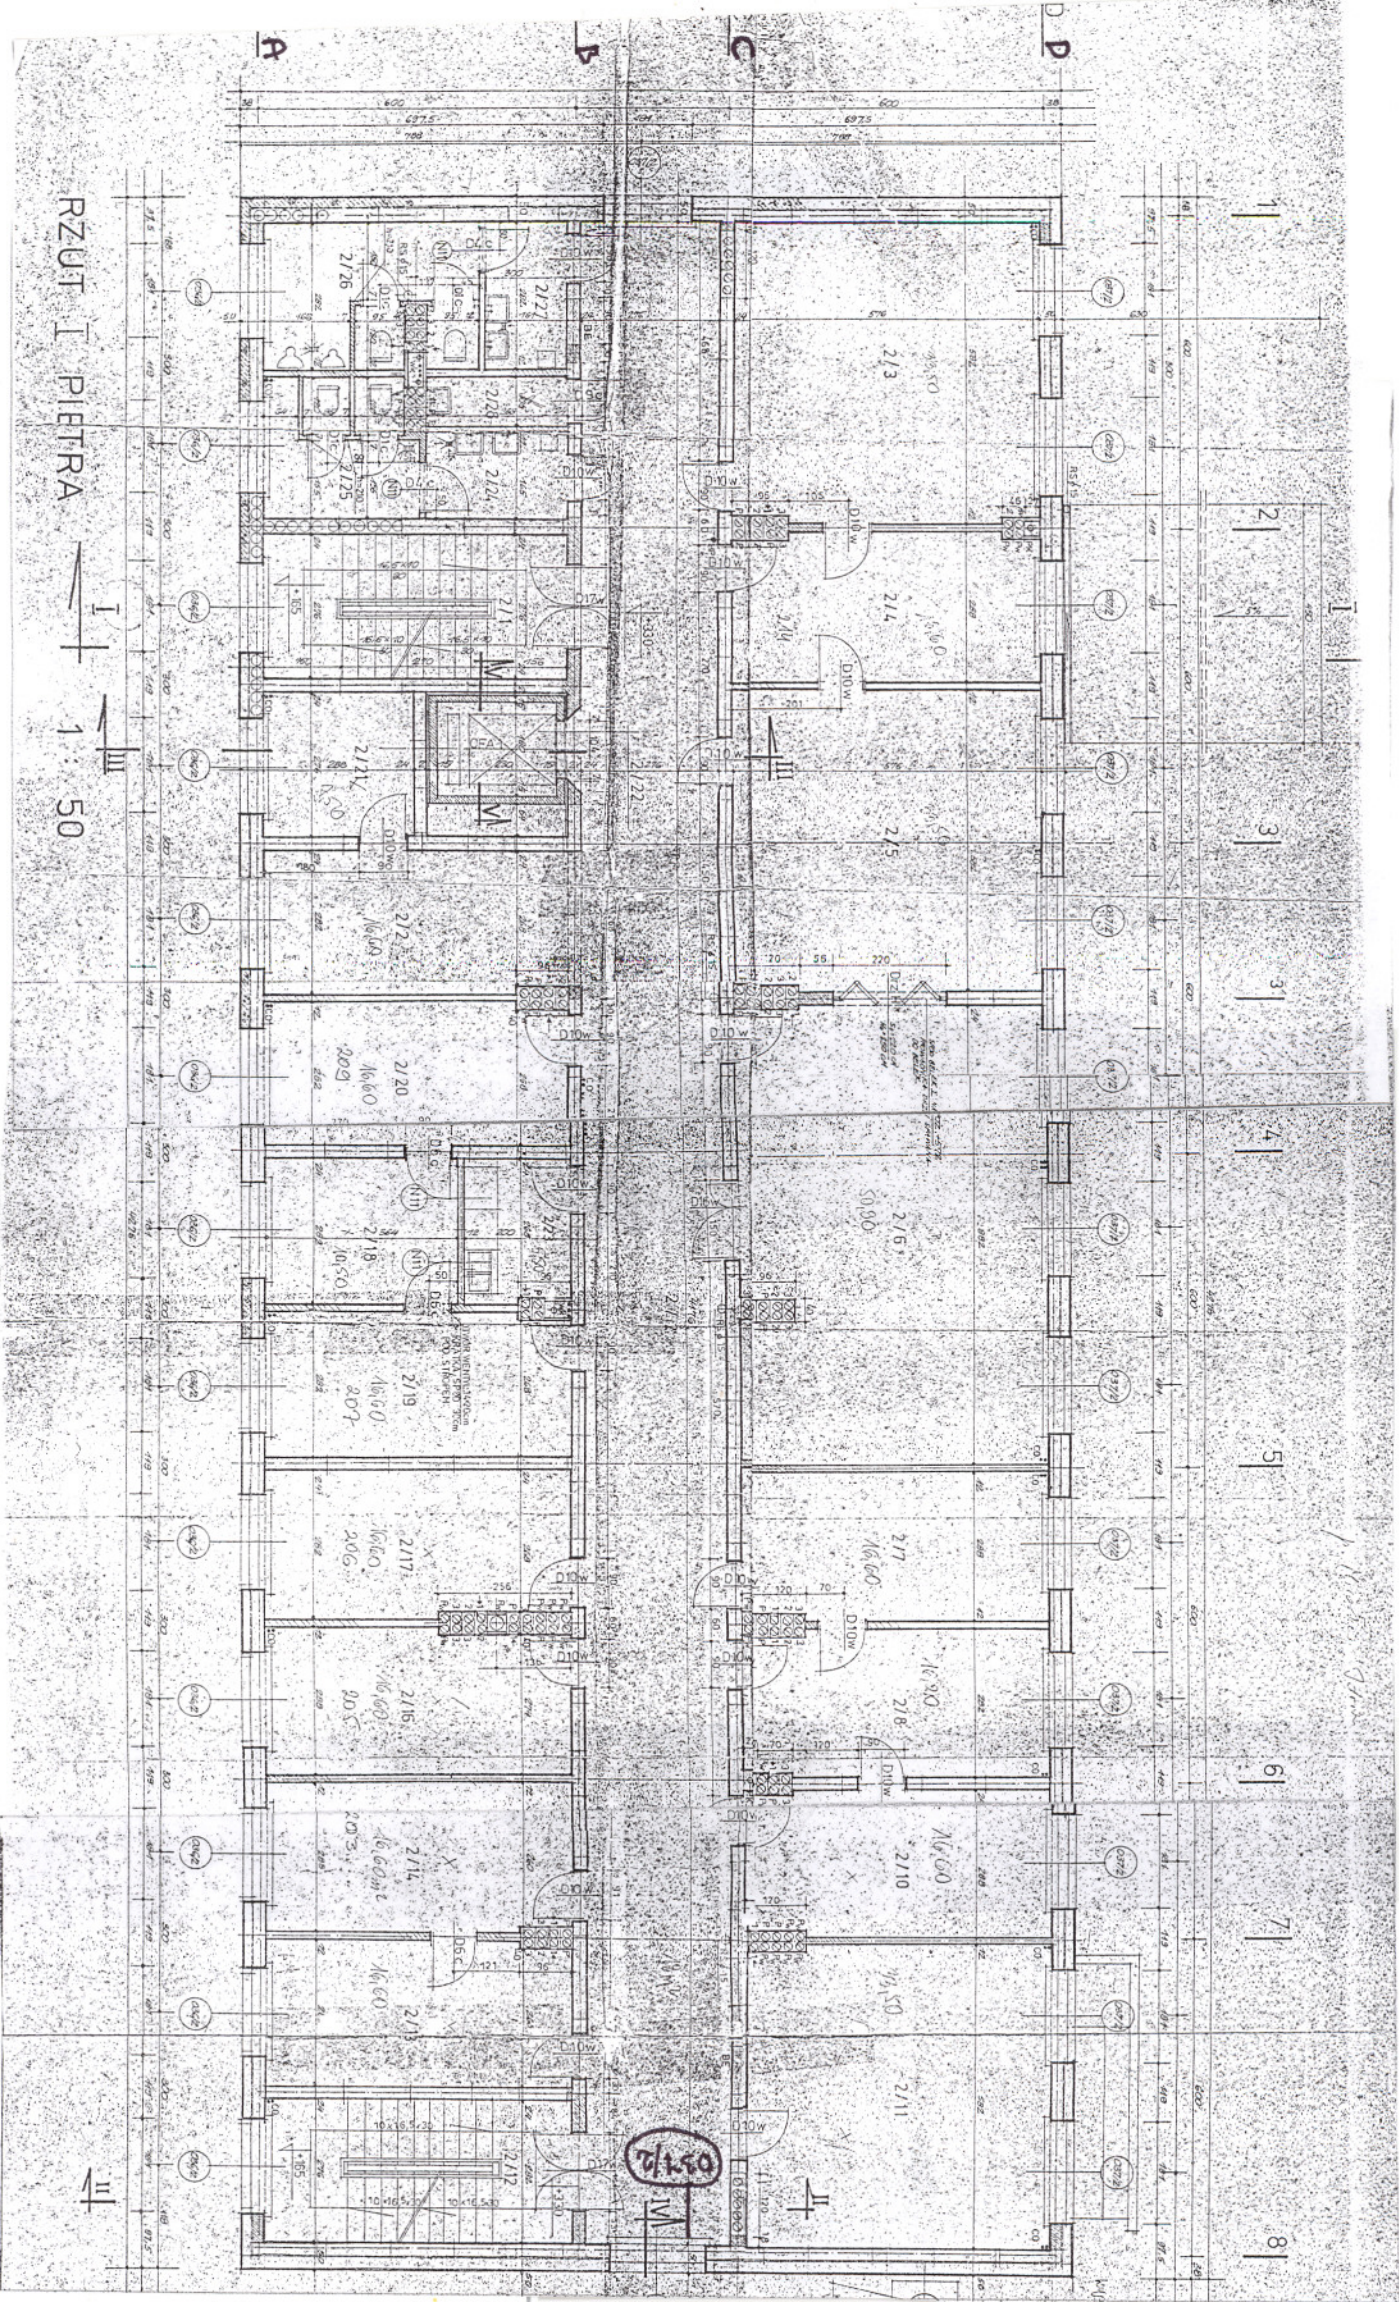

ELEWACJA WSCHODNIA

OKNO DO WYMIANY

ELEWACJA POŁUDNIOWA

OKNA DO WYMIAR

1 : 100

ELEWACJA PÓŁNOČNA

OKNA DO UTMIANIY

7/6

U W A G A

OSWIETLENIA ZWIEKLIW I WYKAZANIE I NG KOSZYKOWI AKR-41

RZUT I PIETRA

1 : 50

051/2

1 2 3 3 4 5 6 7 8

A

B