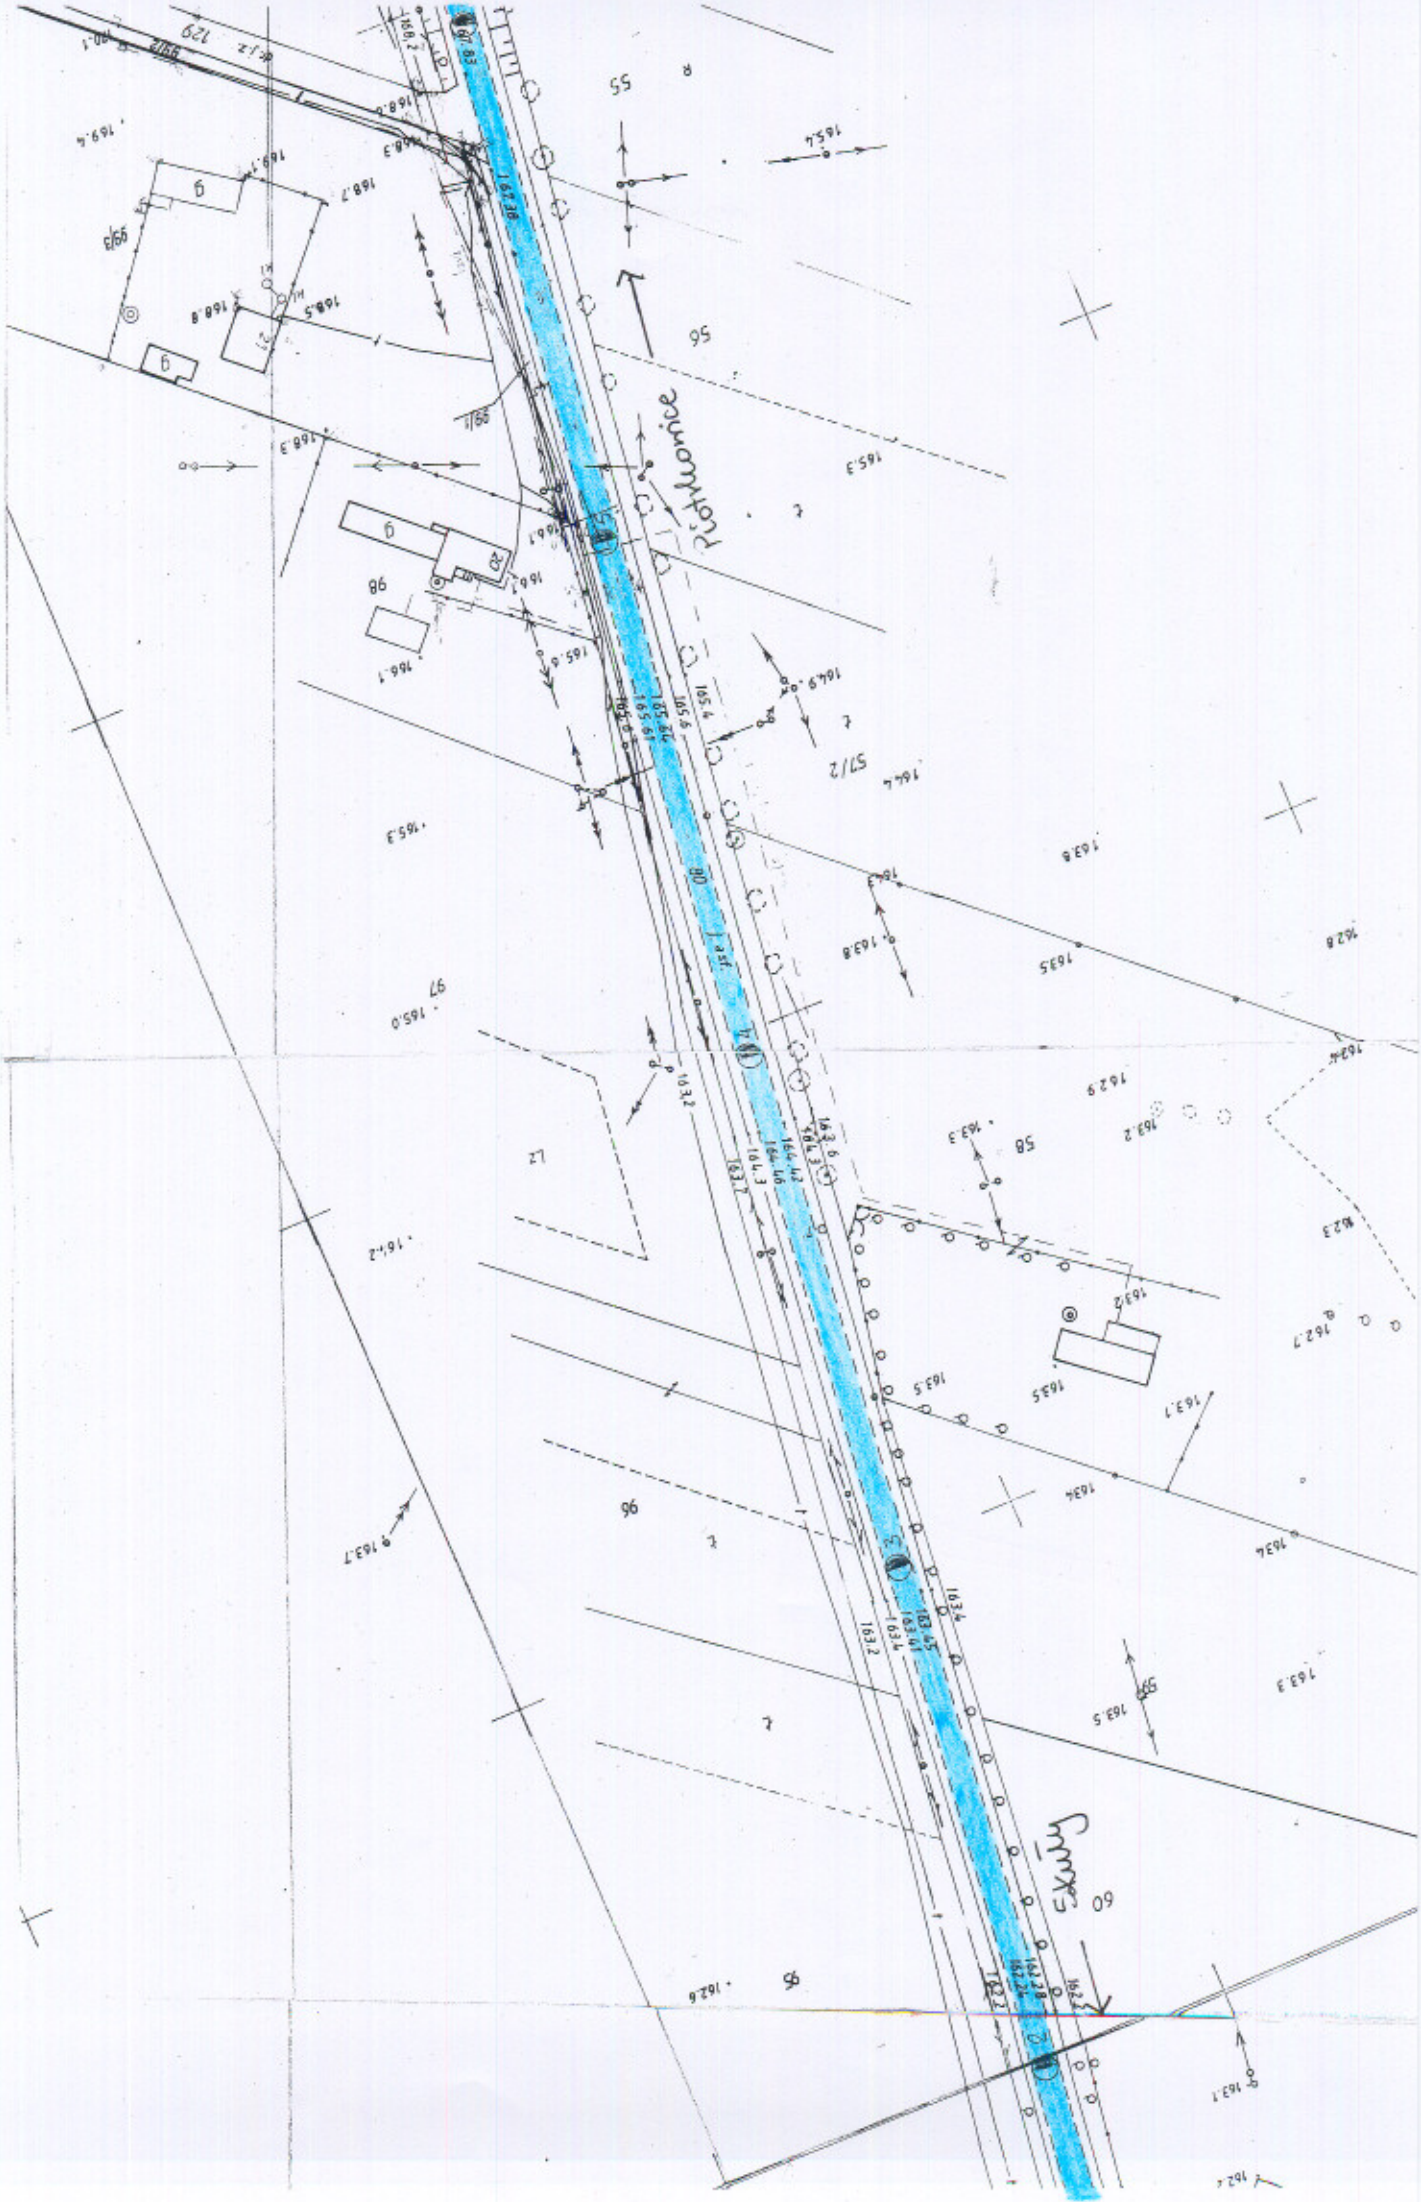

STR. 4.

*Handwritten note:* Kaleu' Ton.

*Handwritten note:* Kaleu' Ton.

N

STR. 2

STR. 3

STR. 4

Water

Skull

Site boundary

STR. 5

STR. G