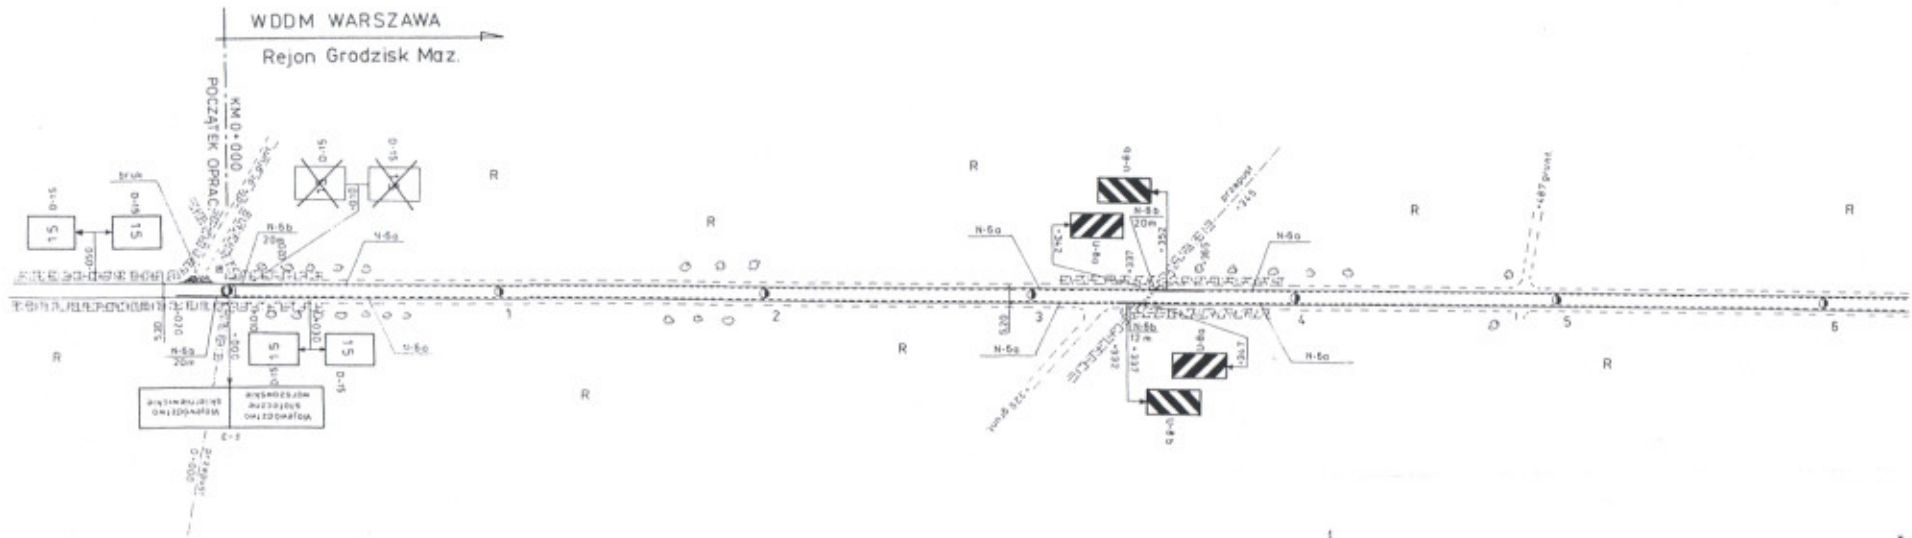

Droga powiatowa Nr 1507 Grodzisk Maz.- Izdebno-Cegłów –  
Boża Wola – Bramki Ludne  
w miejscowości Izdebno

## Droga powiatowa Nr 1507 Grodzisk Maz.- Izdebno-Cegłów – Boża Wola – Bramki Ludne w miejscowości Izdebno

**LEGENDA**

-  ZNAKI ISTNIEJĄCE DO WYMIANY NA ODBLASKOWE
-  ZNAKI ISTNIEJĄCE DO LIKWIDACJI
-  ZNAKI PROJEKTOWANE

Droga powiatowa Nr 1507 Grodzisk Maz.- Izdebno-Cegłów –  
Boża Wola – Bramki Ludne  
w miejscowości Kraśnicza Wola

0 1 2 3 4 5 6 7 8 9 10

Droga powiatowa Nr 1507 Grodzisk Maz.- Izdebn-Cegłów –  
Boża Wola – Bramki Ludne  
w miejscowości Kraśnicza Wola